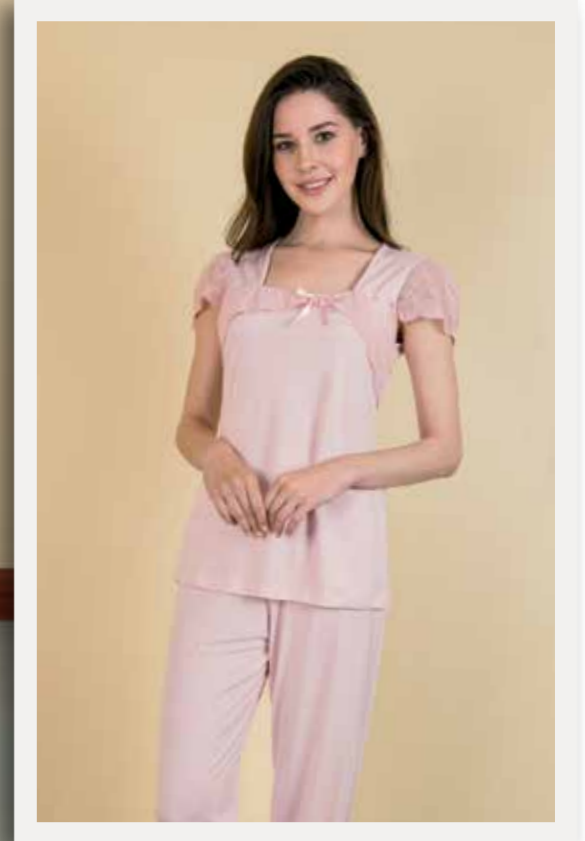

YeniInci  
H O M E W E A R

in  
special  
days

BPJ 105  
ekru / ecru  
göl kurusu / dusty rose  
VİSKON / VISCOSE  
S M L XL

BPJ 157  
ekru / ecru  
göl kurusu / dusty rose  
VİSKON / VISCOSE  
S M L XL

BPJ 164  
ekru / ecru  
gül kurusu / dusty rose  
VİSKON / VISCOSE  
S M L XL