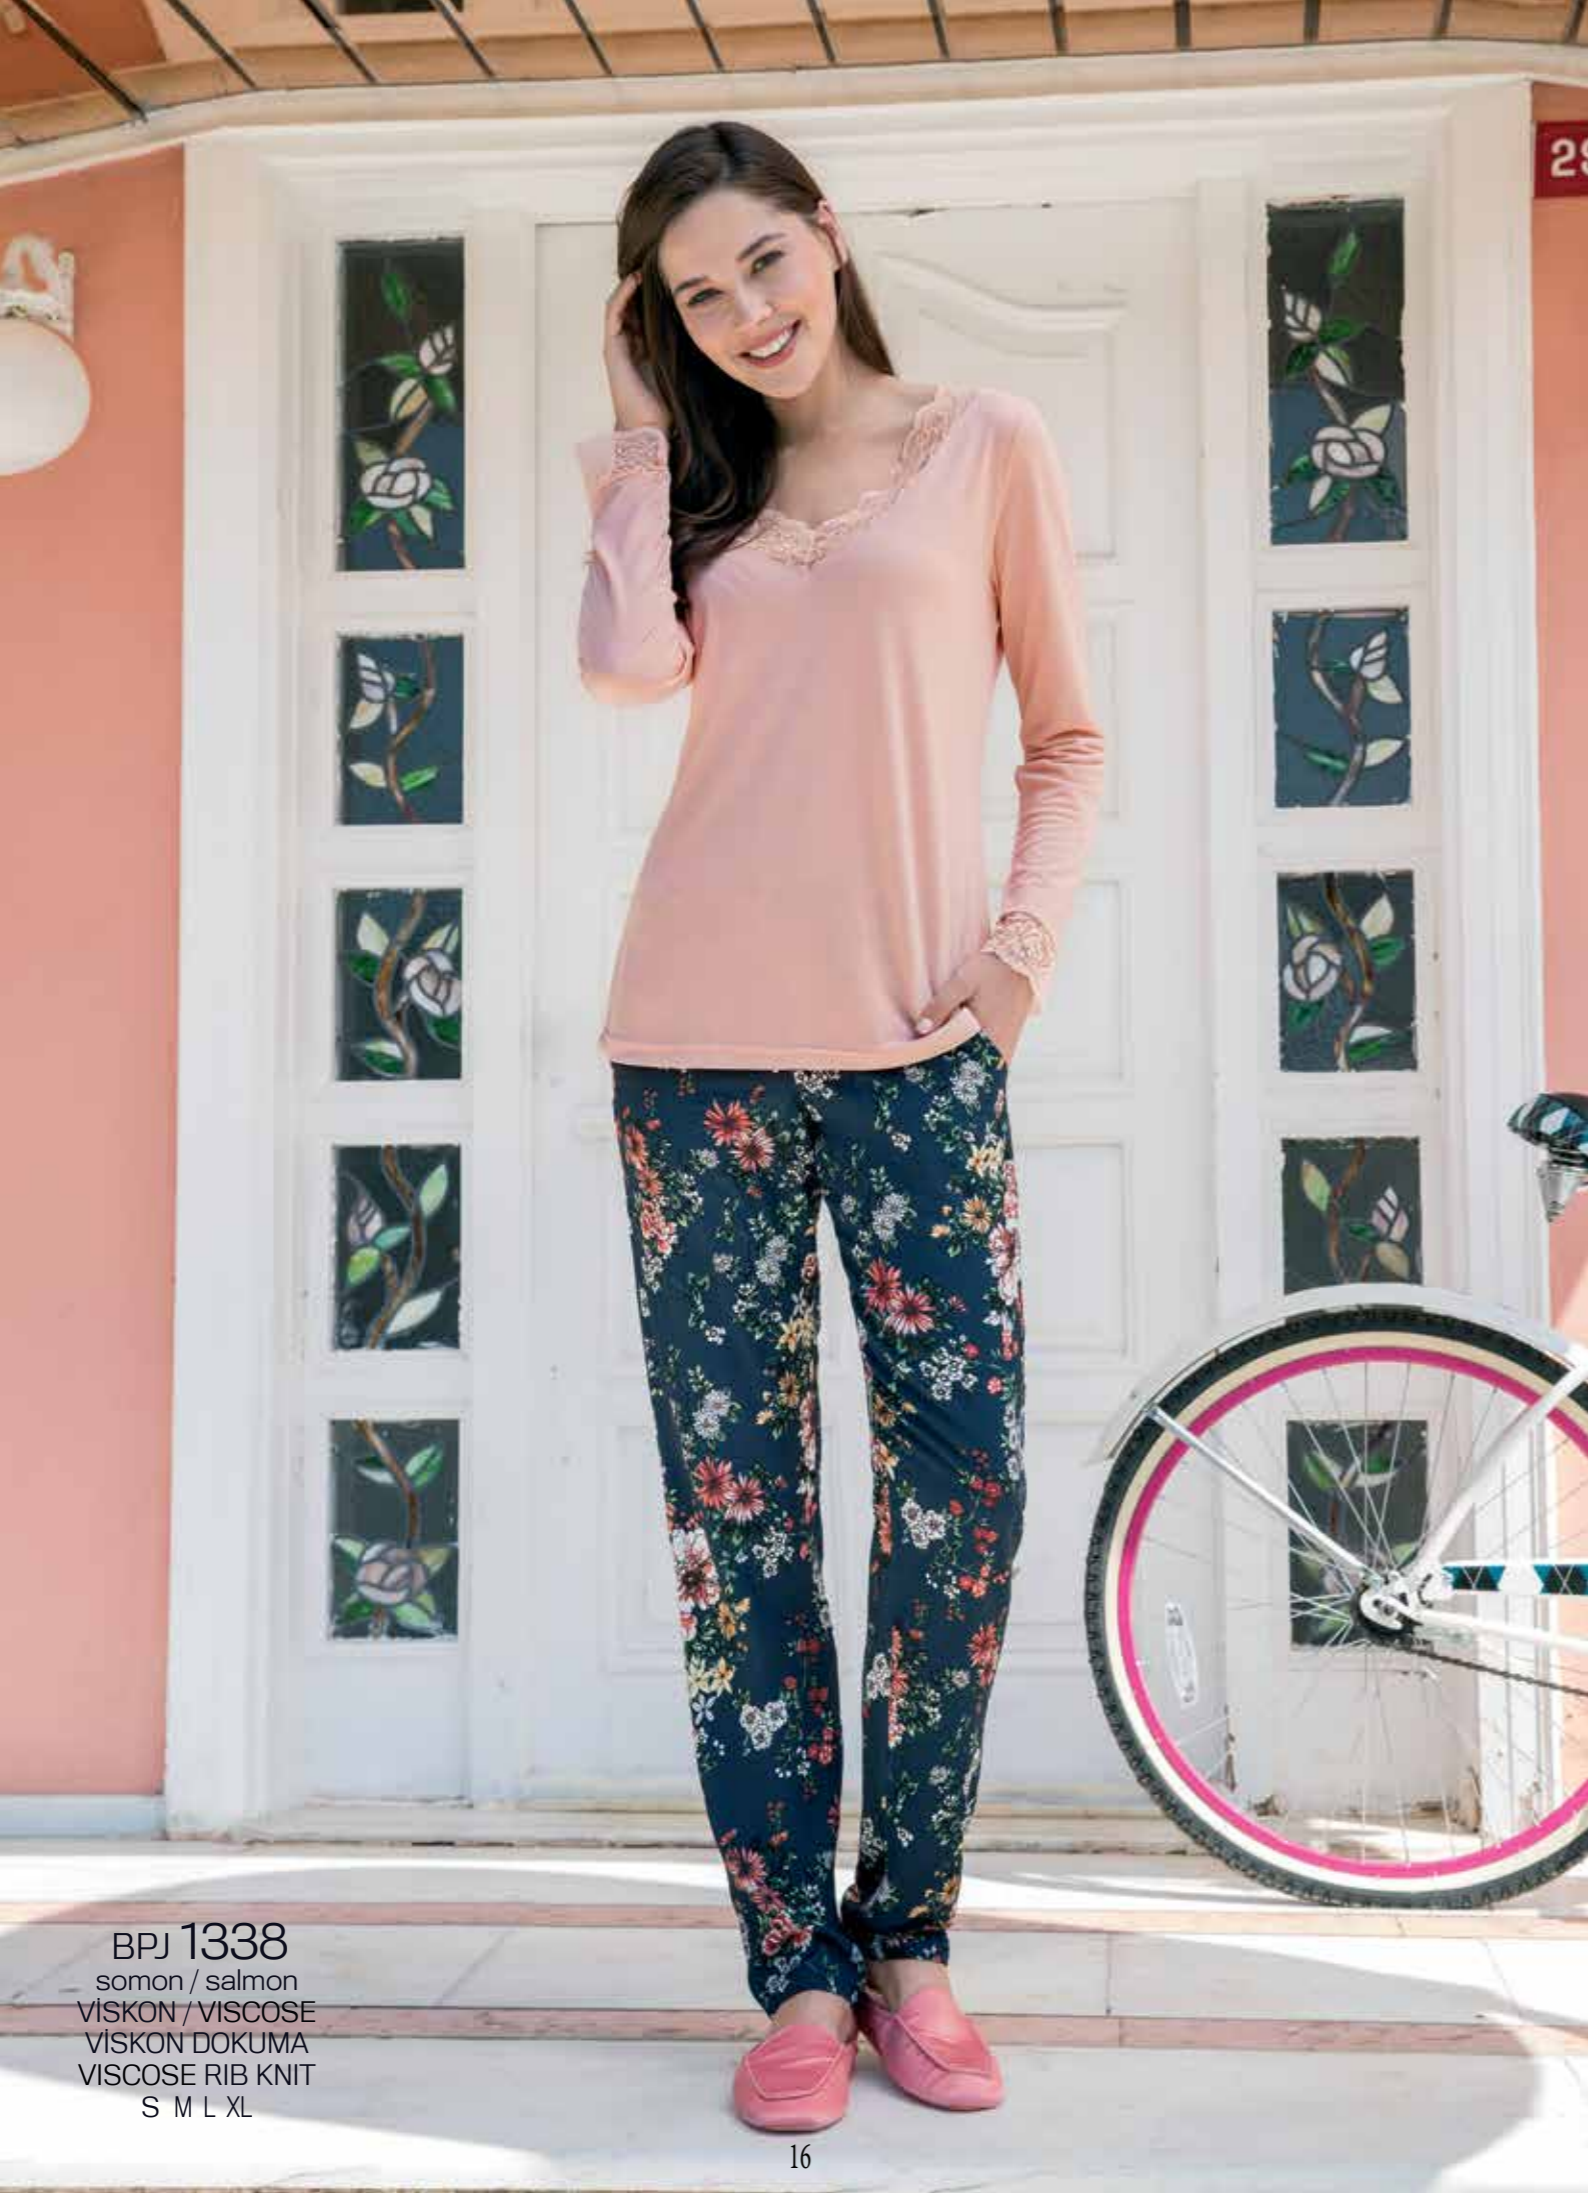

*new pearl*

BPJ 1320  
hardal / mustard  
VISKON / VISCOSE  
S M L XL

*elegance  
at home*

BPJ 1358  
saks  
VISKON / VISCOSE  
S M L XL

keep smile

BPJ 1340  
lacivert / dark blue  
VISKON DOKUMA  
VISCOSE RIB KNIT  
S M L XL